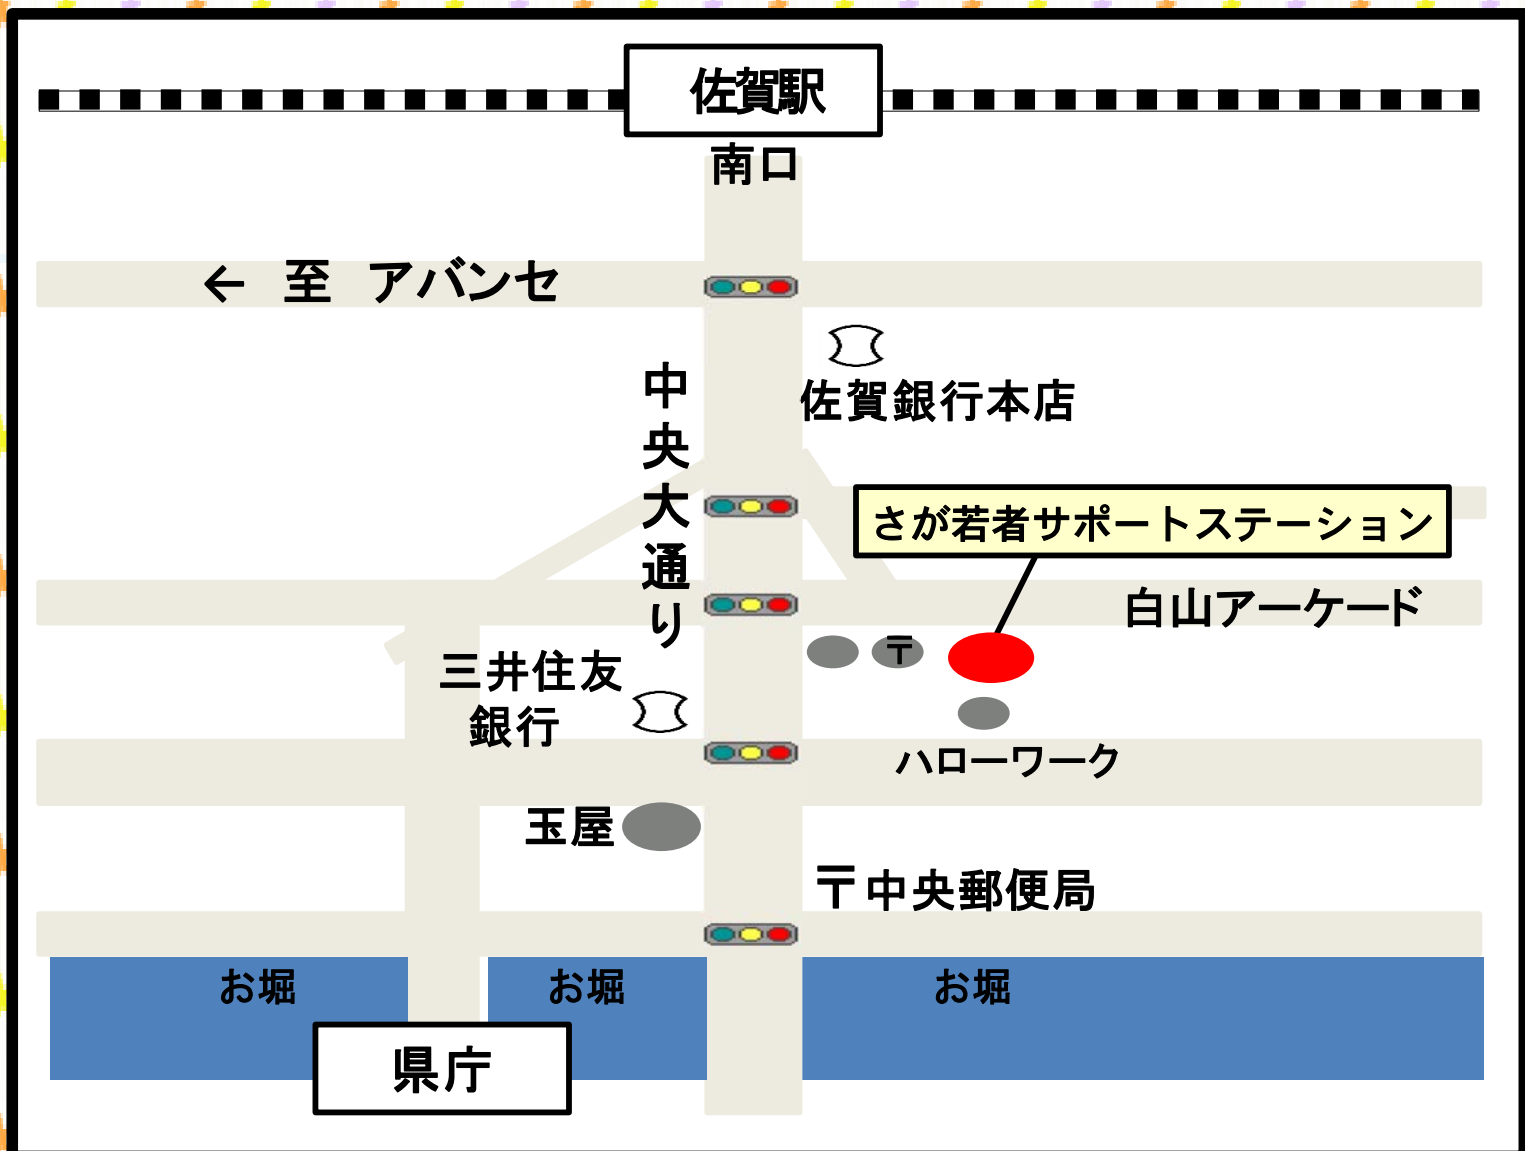

- 佐賀駅から徒歩10分、白山名店街アーケード内
- バス利用の場合、中央大通りの「白山バス停」下車